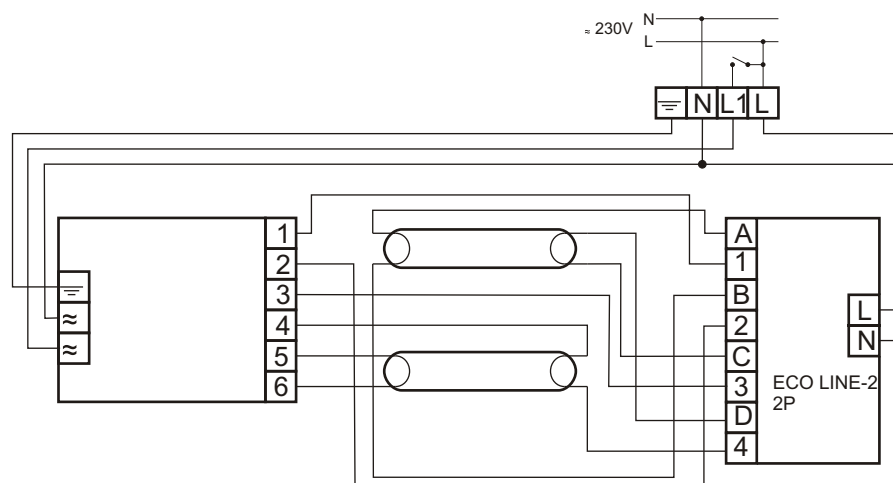

HF-Performer Xtreme 236

MODUŁ AWARYJNY	ECO LINE-2 2P
OBSŁUGIWANE ŚWIETŁÓWKI	T8: 36W